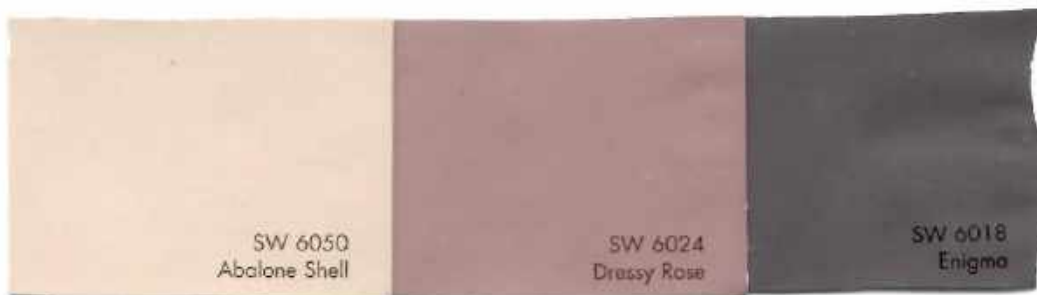

Body
Abalone Shell 6050

Trim
Dressy Rose 6024

Accent
Enigma 6018